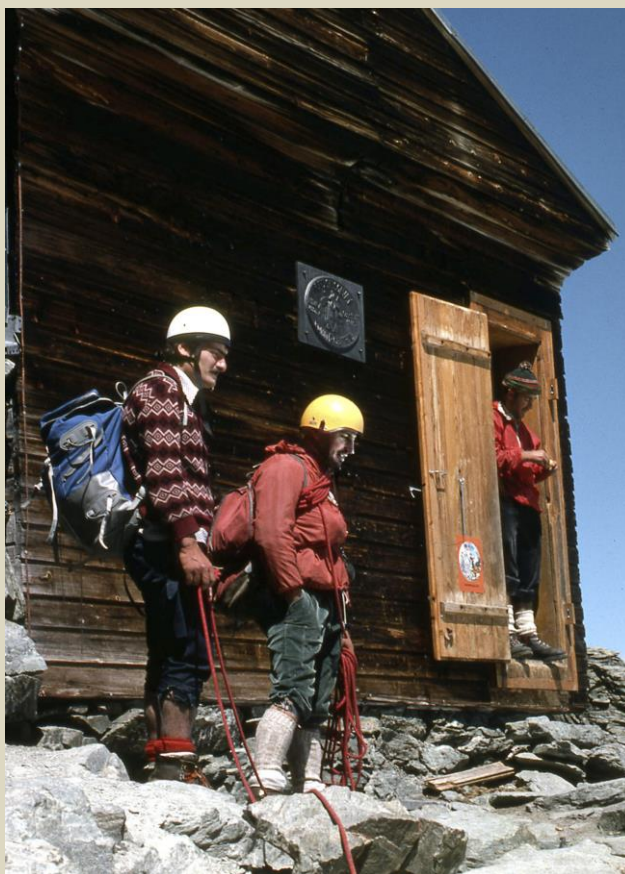

1975ean Cervino, Patxi Intsausti eta Dabid Zubeldia Solvayko aterpean