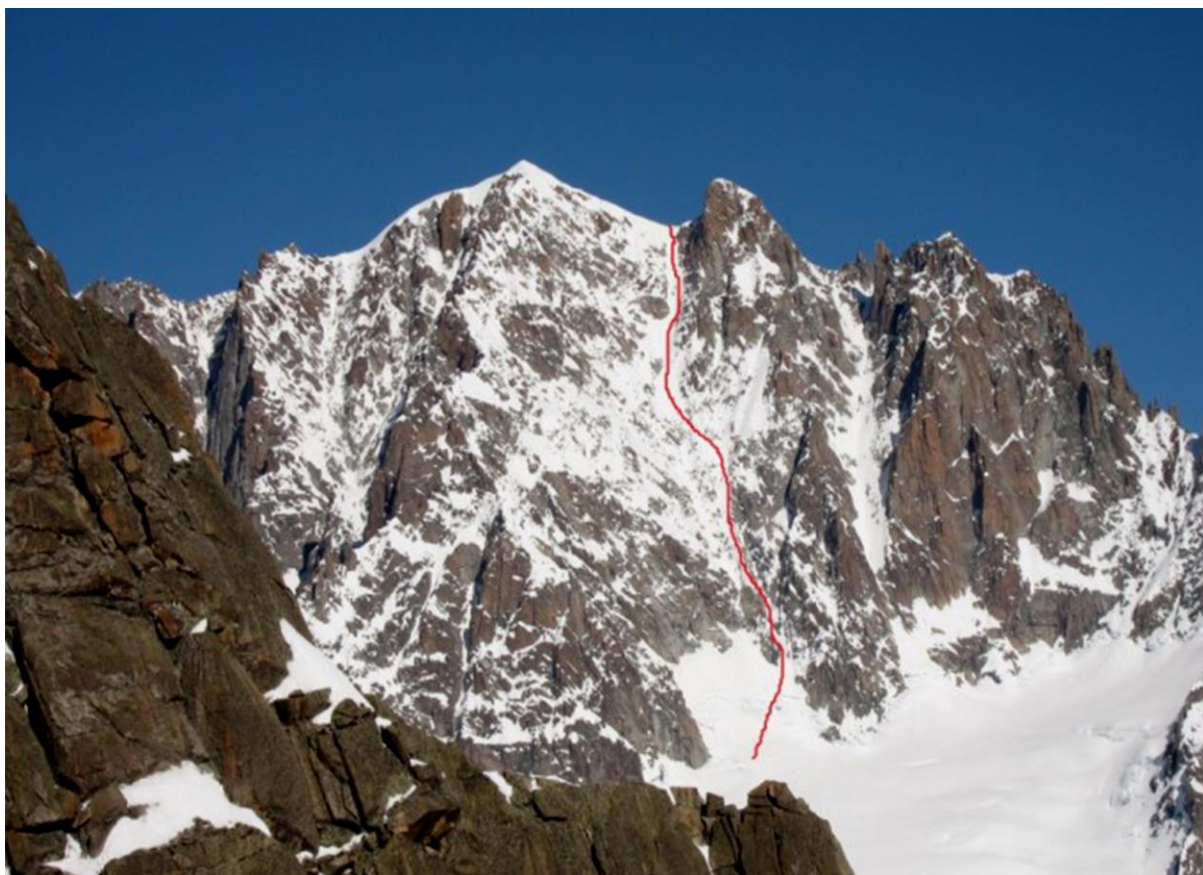

AIGUILLE VERTE (4.120 m)

1974an Aiguille Verten, Jesus Cuadrado, Fernando Terradillos eta Martin Garcia